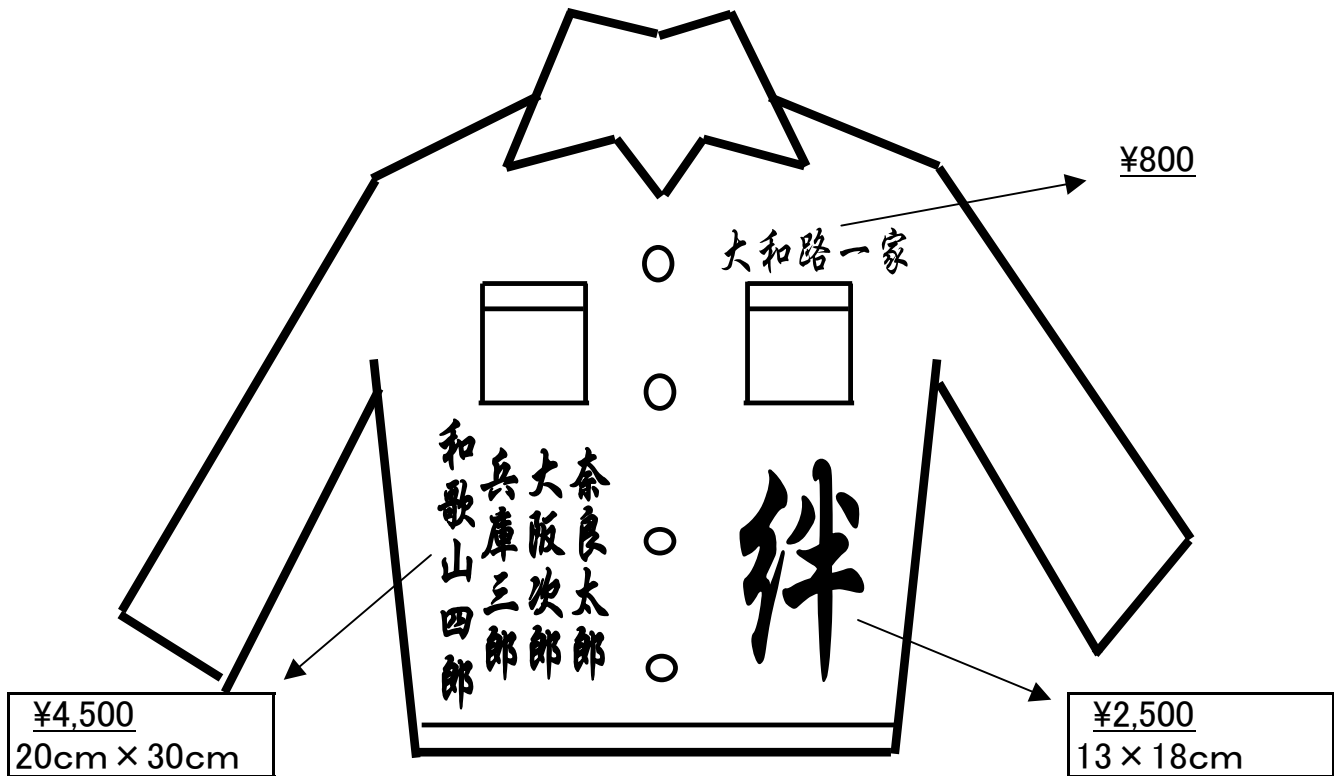

刺繍代合計 ¥36960(税込)

※金糸・銀糸は20%増しです。
 ※縁取り刺繍は30%増し※下線部は各パーツの合計単価(税抜)となります。
 ※あくまでも一例としての価格です。