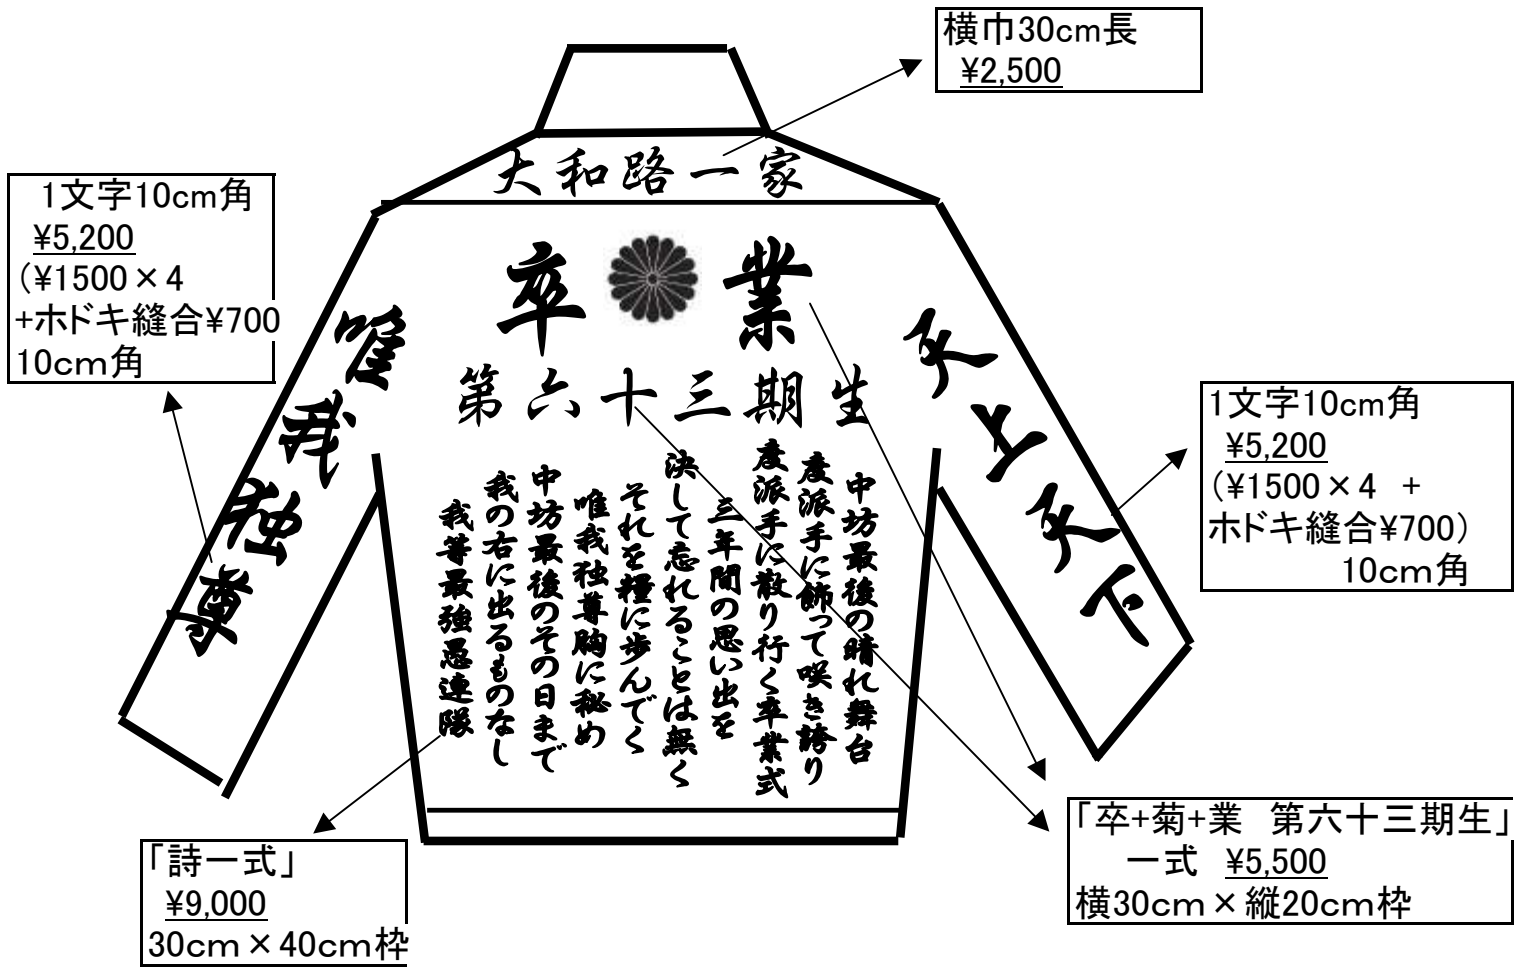

刺繍代合計 ¥36960(税込)

※金糸・銀糸は20%増しです。
 ※縁取り刺繍は30%増し※下線部は各パーツの合計単価(税抜)となります。
 ※あくまでも一例としての価格です。