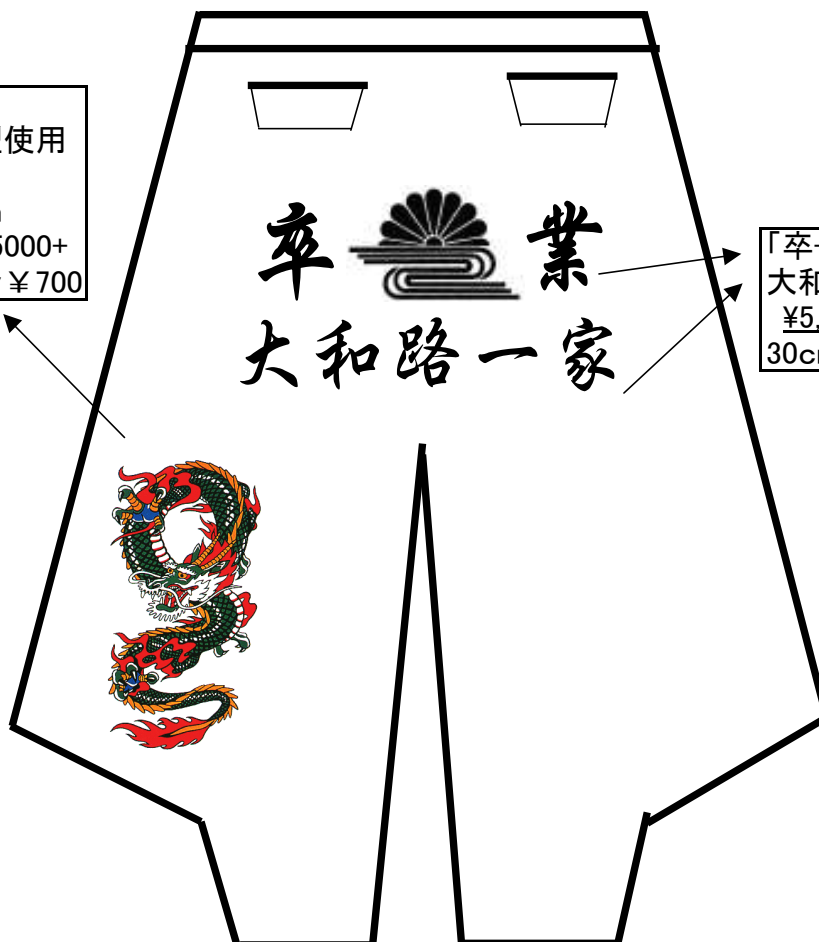

刺繍代合計 ¥32760(税込)

¥10,000  
(¥2500×4文字)  
18cm×13cm角

「昇り竜」  
既成の型使用  
¥15,700  
長さ30cm  
刺繍 ¥15000+  
ホドキ縫合 ¥700

「卒+菊水紋+業  
大和路一家」一式  
¥5,500  
30cm×20cm枠

※金糸・銀糸は20%増しです。 ※縁取り刺繍は30%増しです。  
※下線部は各パーツの合計単価(税抜)となります。※あくまでも一例としての価格です。